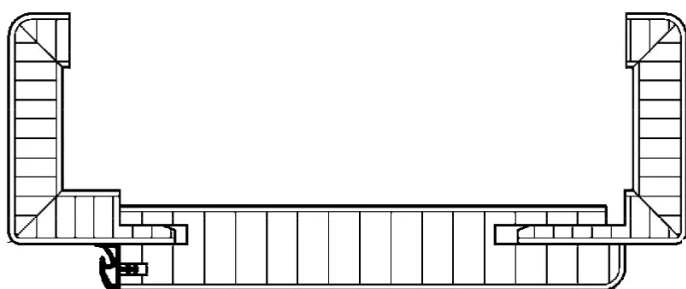

Übersicht

ASTRA Futter CPL Verkehrsweiß ähnl. RAL 9016, smart²kante-B 60, DIN Links

Produktnummer: T1036990

Optionen

DIN-Richtung

Links

Rechts

Wandstärke

80 mm

100 mm

120 mm

140 mm

150 mm

160 mm

180 mm

200 mm

220 mm

240 mm

270 mm

290 mm

Höhe 2110 mm

Breite

610 mm

735 mm

Breite	610 mm
---------------	--------