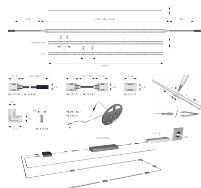

Übersicht

Versa Linear 600 12VDC nw L=10m 6W/m Konfektionsrolle, 5603801

Produktnummer: E930000303

Optionen

Beschreibung

Produktvorteile • Perfekte Ergebnisse auch in flachen Profilen • Speziell für Akzentbeleuchtung geeignet • Besonders gleichmäßige, homogene Leuchtfläche Produkteigenschaft • NeutralWeiß • Farbgleichmäßigkeit so gut wie bei Versa Inside • Durch weiße Beschichtung keine Lichtpunkte im Profil sichtbar • Beidseitige Zuleitung (ein Schnitt, zwei Leuchten), siehe Zeichnung • Geeignet für Anwendungen, bei denen die Lichtquelle sichtbar ist • Ideal

über spiegelnden Oberflächen • Speziell für flache ChannelLine Profile

Produktinformationen

Hinweis: Die technischen Produktdaten wurden möglicherweise mithilfe KI-gestützter Verfahren ausgelesen und generiert.

EAN	4250985917589
Hersteller-Nummer	5603801
Herstellername	Halemeier
Farbe/Oberfläche	Weiß
Farbton	Weiß
Gewicht	0.244 kg
Leistung je Leuchte [W]	6 W
Lichtfarbe	Neutralweiß
Nennlänge	10000 mm
Nennspannung [V]	12 V