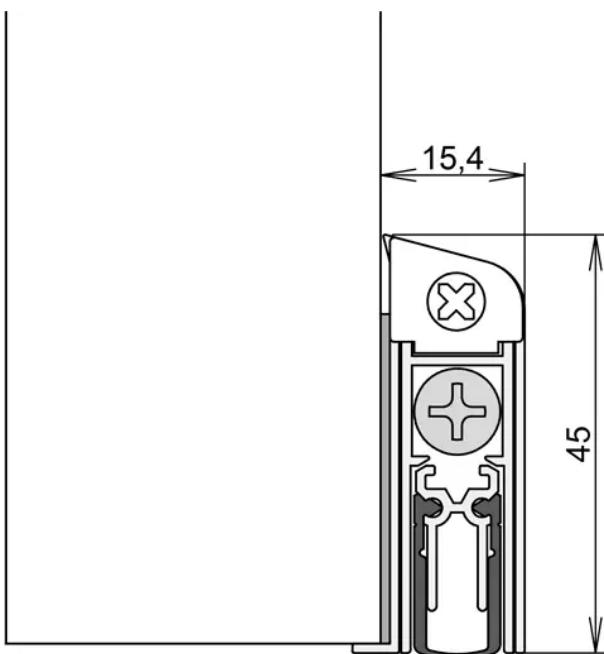

Übersicht

Athmer Wind-Ex A, 1-seitig, Hub 11mm, Anklebbar, silberfarbig, Länge 1110mm, 1- 812-1110

Produktnummer: E9471532

Optionen

Beschreibung

Die Türdichtung Athmer Wind-Ex A wird durch Ankleben befestigt und ist damit ohne Beschädigung der Tür einfach nachrüstbar. Sie ist einseitig auslösend und dichtet einen Türspalt bis 11 mm ab. Das Dichtprofil besteht aus PVC, das Außengehäuse ist aus Aluminium gefertigt und in den Farben Silber oder Weiß erhältlich. Die Maße betragen 45 x 15,4 mm, die Länge ist wählbar und jeweils um 125 mm kürzbar. Im Lieferumfang ist Zubehör samt Druckplatte enthalten. • Automatisch absenkbares Bodentürdichtung • einseitig auslösend • Anklebbar mit klipsbarem Abdeckprofil • Dichtprofil aus PVC • Abdeckung in Silber oder Weiß erhältlich • inklusive Zubehör

Produktinformationen

Hinweis: Die technischen Produktdaten wurden möglicherweise mithilfe KI-gestützter Verfahren ausgelesen und generiert.

EAN	4011881734485
Hersteller-Nummer	1-812-1110
Herstellername	Athmer
Anwendung	ankleben
Ausführung	Wind - Ex A
Auslösung	1 - seitig
Befestigung	ankleben
Gewicht	0.575 kg
Hub	11 mm
Länge	1110 mm
Montage	ankleben
Türtyp	Holztür
Türwerkstoff	Holz
Stärke	15.4 mm