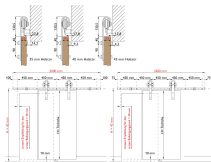

Übersicht

Hermit Schiebetürbeschlag DIMARO Serie 9034, 1-flg Holztür max 1000mm, Schwarz matt, 49910

Produktnummer: E9479201

Optionen

Produktinformationen

Hinweis: Die technischen Produktdaten wurden möglicherweise mithilfe KI-gestützter Verfahren ausgelesen und generiert.

EAN	4030755499107
Hersteller-Nummer	49910
Herstellername	Hermat
Farbe/Oberfläche	Schwarz
Gewicht	6.807 kg
Länge	2000 mm
max. Türgewicht	100 kg