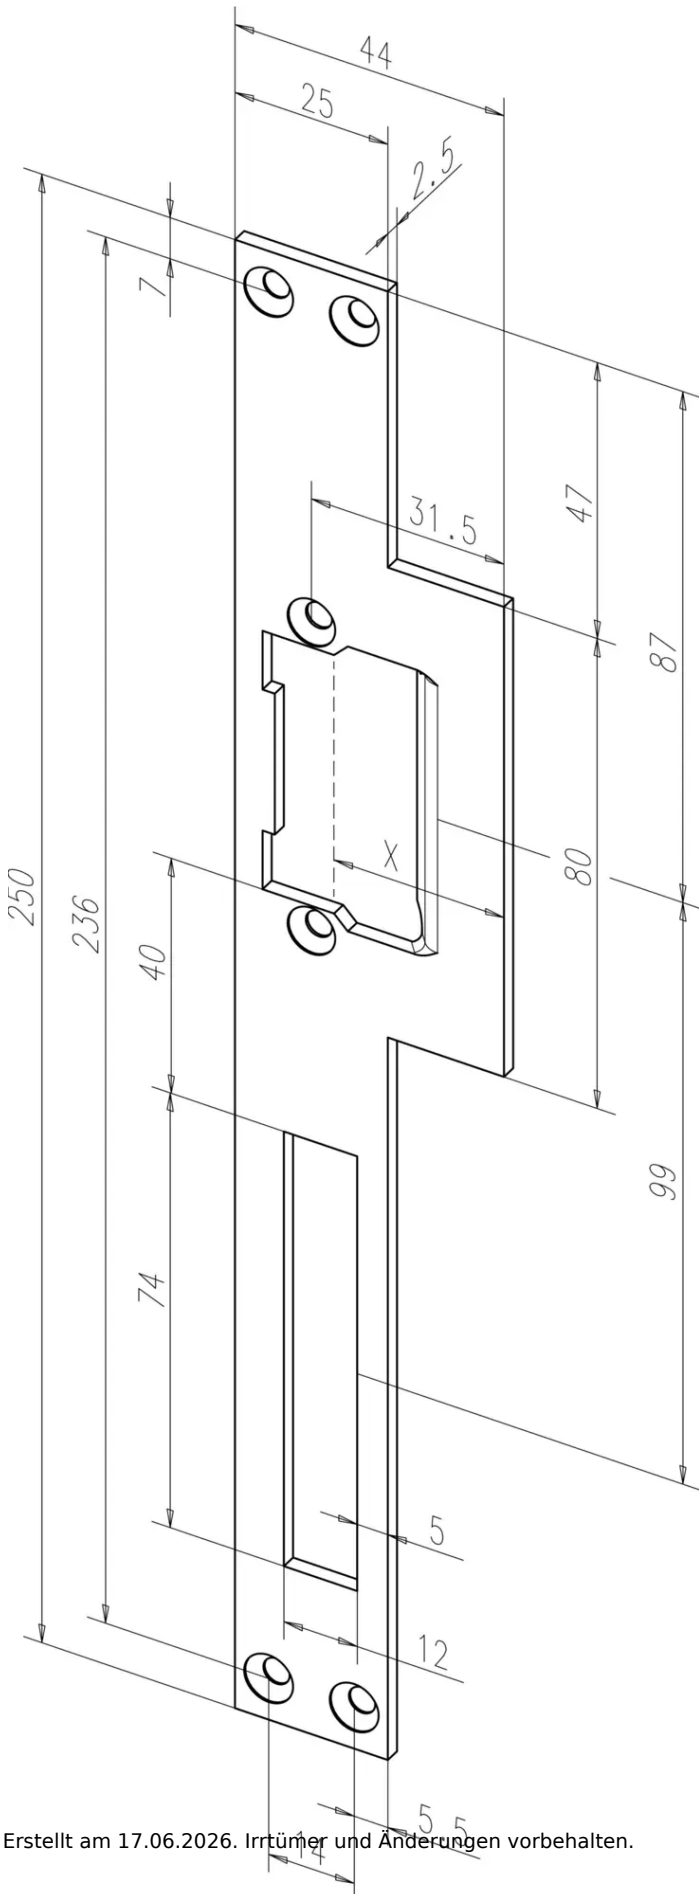

## Übersicht

**Assa Abloy Flachschießblech 250x44x2,5mm,  
kätig, Fallenführung, DIN Links, goldfarbig,  
16501-04**

**ASSA ABLOY**

**Produktnummer:** E9422975

ZEG Zentraleinkauf Holz +  
Kunststoff eG  
Rufold-Diesel-Straße 1  
70806 Kornwestheim

## Beschreibung

Das Sicherheits-Flachschließblech von ASSA ist als kältige Ausführung erhältlich und wahlweise in DIN links oder rechts verfügbar. Darüber hinaus hat es eine goldfarbig beschichtete Oberfläche und vier Befestigungsbohrungen. Das Flachschließblech mit Fallen- und Riegelausschnitt ist 25 mm breit (ohne Lappen) und 250 mm lang. Sicherheits-Flachschließblech Kältige Ausführung In DIN links und rechts Goldfarbig Breite 25 mm (ohne Lappen)