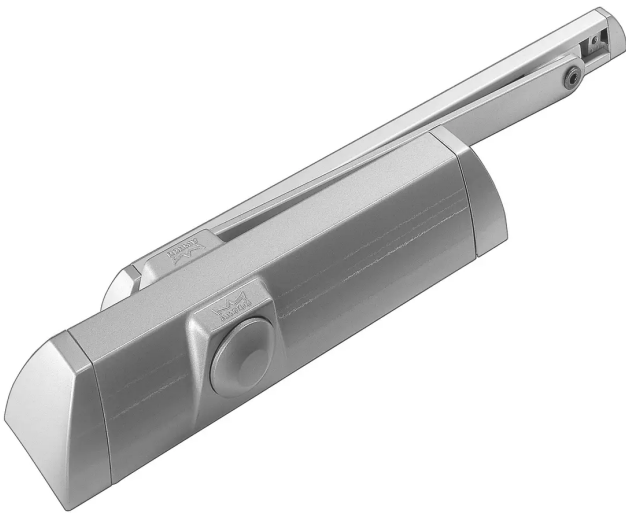

Übersicht

Dorma Türschließer TS 90 Impulse, silber, mit Gleitschiene EN 3/4

Produktnummer: E9420446

Optionen

Beschreibung

High-Tech für den globalen Markt

Der DORMA Türschließer TS 90 Impulse verbindet technische Überlegenheit mit ausgezeichneter Wirtschaftlichkeit und fortschrittliches Design mit komfortabler Funktionalität – auf Basis der EASY OPEN Technologie. Durch seine vielfältigen Montagemöglichkeiten und seine zuverlässige Funktion wird der Türschließer TS90 Impulse praktisch allen Anforderungen gerecht.

Barrierefreiheit

Der TS 90 Impulse eignet sich für barrierefreie Türen nach DIN 18040 für Türbreiten bis 1.100 mm. Darüber hinaus bewirkt die EASY OPEN Technologie beim Türöffnen einen hohen Begehkomfort (stark abfallendes Öffnungsmoment) und erfüllt somit sogar die Anforderungen der DIN SPEC 1104.

Produktattribute

- Barrierefrei nach DIN 18040 für Türbreiten bis 1.100 mm
- Leichtes Türöffnen gem. DIN SPEC 1104
- Einfache und schnelle Montage
- 4 Montagearten mit nur 1 Variante
- Einstellbare Schließgeschwindigkeit

Produktinformationen

Hinweis: Die technischen Produktdaten wurden möglicherweise mithilfe KI-gestützter Verfahren ausgelesen und generiert.

EAN	4021226301364
Hersteller-Nummer	0000010200401
Herstellername	Dorma Kaba
Ausführung	Türschließer TS 90
Farbe/Oberfläche	Silber
Gewicht	2.241 kg