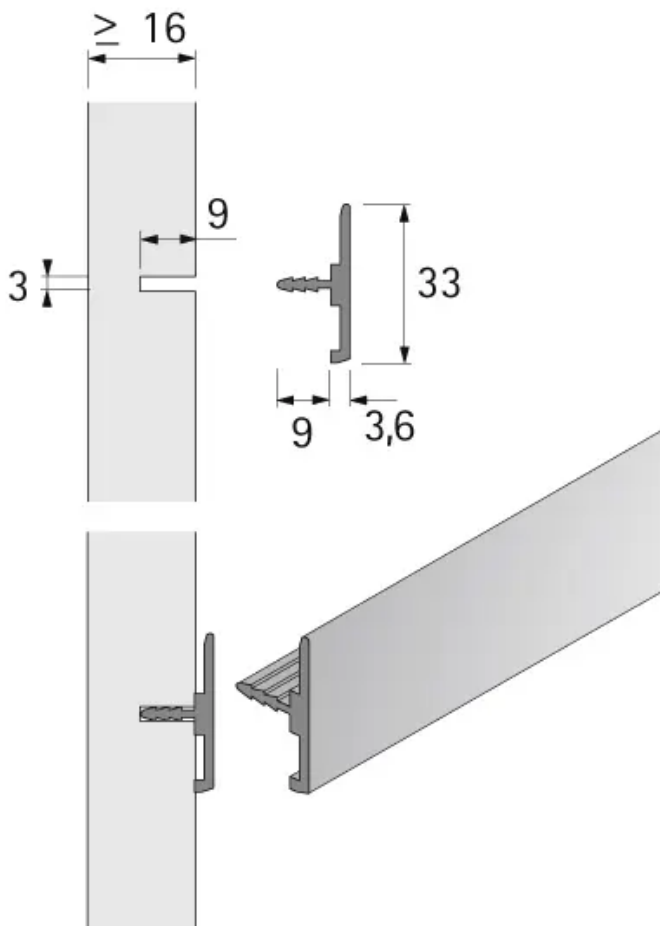

# Hettich Universalprofil zum einnuten Aluminium 1800 mm, 9011869

Produktnummer: E9011869

## Beschreibung

Universalprofil Org@Wall, 1800 mm

- Zum Einnuten
- Für Holzwände ab 16 mm Stärke
- Individuell ablängbar
- Aluminium eloxiert