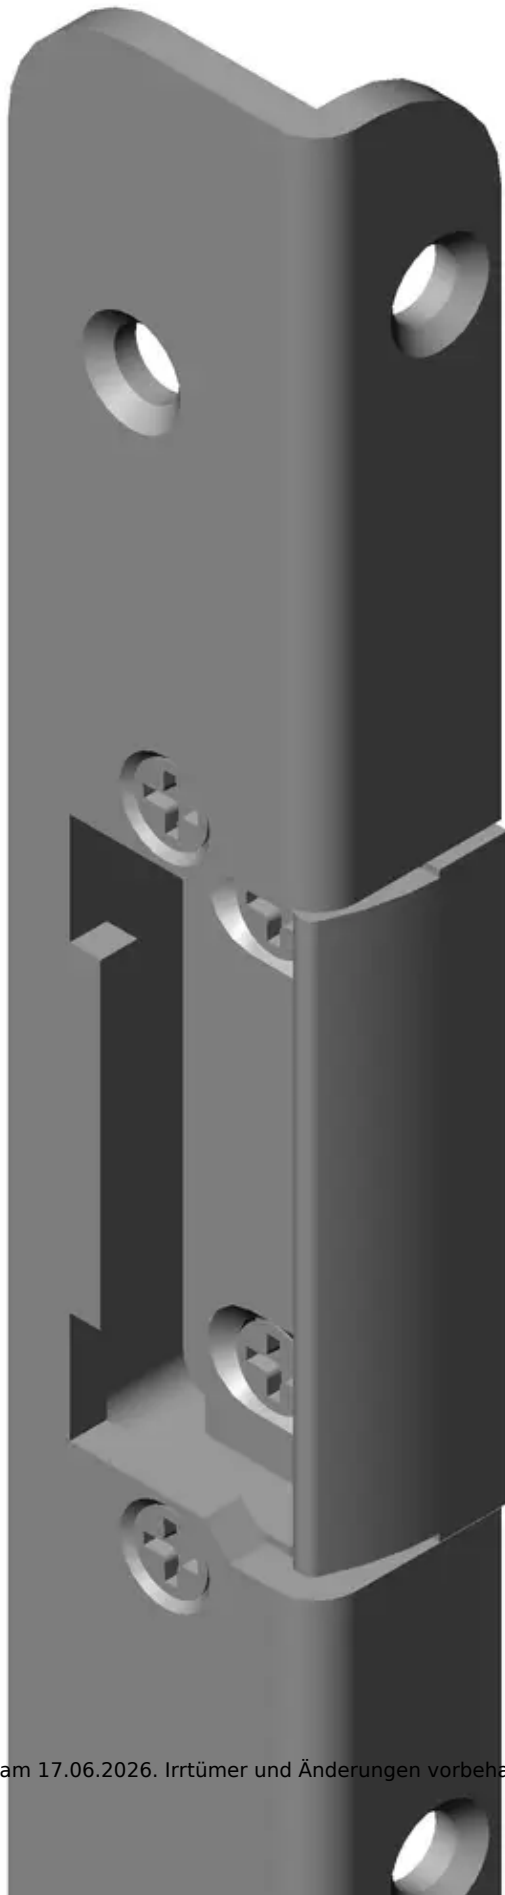

Übersicht

**KFV Winkelschließblech 15-503E, für
Türöffner, 250x25x16x3mm, DIN Links, rund,
verzinkt, 3170552**

Produktnummer: E479667

ZEG Zentraleinkauf Holz +
Kunststoff eG
Rufold-Diesel-Straße 1
70806 Kornwestheim

Telefon: +49 7154 8030-0
E-Mail: info@zeg-holz.de

Optionen

Beschreibung

Das runde Sicherheits-Winkelschließblech für den Türöffner WSB 15-503E hat eine Breite von 25 mm und ist in DIN links oder DIN rechts verfügbar. Darüber hinaus hat das Schließblech für Haustüren eine hell verzinkte Oberfläche und ist wahlweise mit oder ohne Austauschstück erhältlich. Es hat eine Länge von 250 mm und eine Tiefe von 16 mm. Sicherheits-Winkelschließblech Für Türöffner WSB 15-503E In DIN links und rechts Hell verzinkt Mit und ohne Austauschstück

Produktinformationen

Hinweis: Die technischen Produktdaten wurden möglicherweise mithilfe KI-gestützter Verfahren ausgelesen und generiert.

EAN	4051823046993
Hersteller-Nummer	3170552
Herstellername	KFV
DIN-Richtung	Links
Farbe/Oberfläche	Hellverzinkt
Gewicht	0.1 kg
Schließblechart	Winkelschließblech