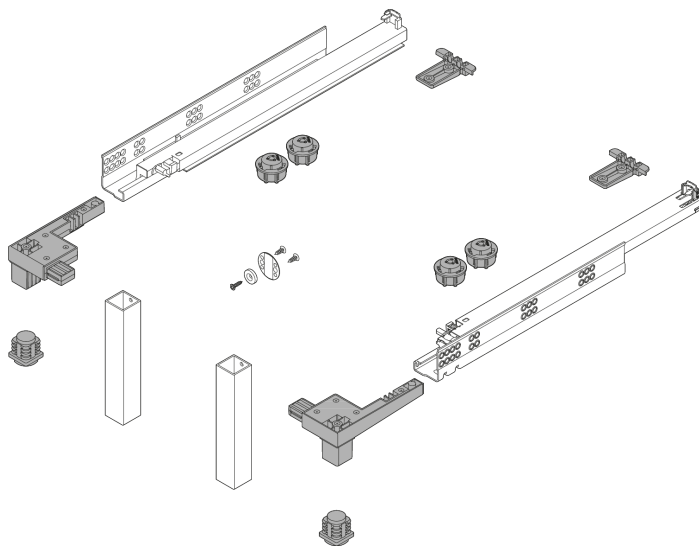

Übersicht

Blum Space Step-Set, NL 460 mm, oriongrau, Z95.4600.38

Produktnummer: E9343361

Optionen

Nennlänge

410 mm

460 mm

Produktinformationen

Hinweis: Die technischen Produktdaten wurden möglicherweise mithilfe KI-gestützter Verfahren ausgelesen und generiert.

EAN	9009494436624
Hersteller-Nummer	Z95.4600.38 (5993665)
Marke	Blum
Belastbarkeit	ohne kg
Gewicht	0.266 kg
Nennlänge	460 mm