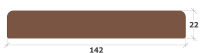

Übersicht

Terrassendiele Kebony clear, Art 2226 produziert aus Radiata Pine (PNRD),

Produktnummer: B3006464

Optionen

Länge

3000 mm

3600 mm

4200 mm

4800 mm

Breite 142 mm

Stärke 22 mm

Beschreibung

Kebony Clear Radiata Produkte werden aus FSC® zertifizierter Radiata Kiefer hergestellt, die mit einer biologischen Flüssigkeit behandelt wurde. Die patentierte Kebony® Technologie verändert dauerhaft die Zellstruktur des Holzes und schafft ein einzigartiges Holzprodukt mit hervorragender Dauerhaftigkeit, einem Minimum an Wartung und langer Lebensdauer. Kebony Clear Produkte werden homogen durch das Brett behandelt und haben eine im Prinzip astfreie Sichtseite. Eigenschaften: • Dauerhaftigkeitsklasse 1 - 2 | 20 Jahre Herstellergarantie* • FSC®-zertifiziert • Ungiftig • Strapazierfähig • Pflegeleicht

Produktinformationen

Hinweis: Die technischen Produktdaten wurden möglicherweise mithilfe KI-gestützter Verfahren ausgelesen und generiert.

Anwendungsbereich	Außenbereich
Dauerhaftigkeit	Klasse 1-2
Gewicht	8,44 kg
Holzart oder Optik	Kiefer
Holzzertifizierung	FSC MIX 70%
Länge	3600 mm
Material	Vollholz
Profil	glatt
Breite	142 mm
Stärke	22 mm