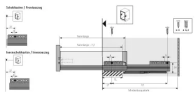

Übersicht

Hettich Quadro 25 Teilauszug Silent System Set, NL 300 mm EB 9,5, 9193544

Produktnummer: E9193544

Optionen

Nennlänge

260 mm

300 mm

350 mm

420 mm

470 mm

Belastbarkeit

20 kg

25 kg

Beschreibung

Quadro 25 Silent System, 300, EB 9,5

- Mit integriertem Dämpfungssystem Silent System
- Belastbarkeit nach EN 15338 Level 3
- Aufschiebmontage
- Stahl verzinkt