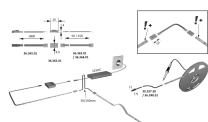

## Übersicht

## Beschreibung

Produktvorteile • 30 % gleichmäßigere Lichtverteilung • 30 % effizienter • 30 % mehr Licht • 0 % mehr Leistungsaufnahme als der Vorgänger Versa Inside 90 Produkteigenschaft • Beidseitige Zuleitung bei der 5000 mm