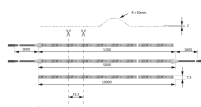

## Beschreibung

Produktvorteile • 30 % gleichmäßigere Lichtverteilung • 30 % effizienter • 30 % mehr Licht • 0 % mehr Leistungsaufnahme als der Vorgänger Versa Inside 90 Produkteigenschaft • Beidseitige Zuleitung bei der 5000 mm