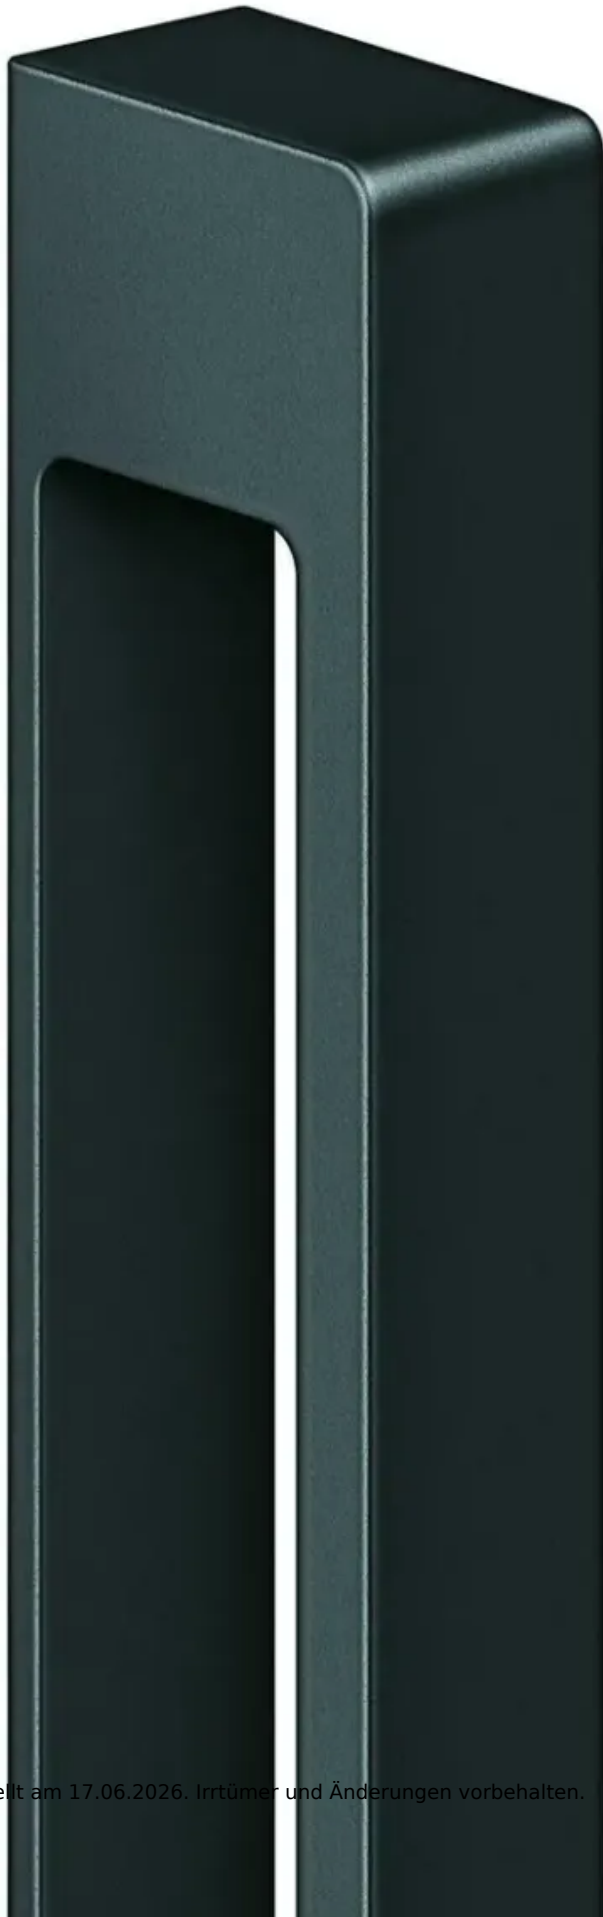

ZEG Zentraleinkauf Holz +
Kunststoff eG
Rufold-Diesel-Straße 1
70806 Kornwestheim

Telefon: +49 7154 8030-0
E-Mail: info@zeg-holz.de