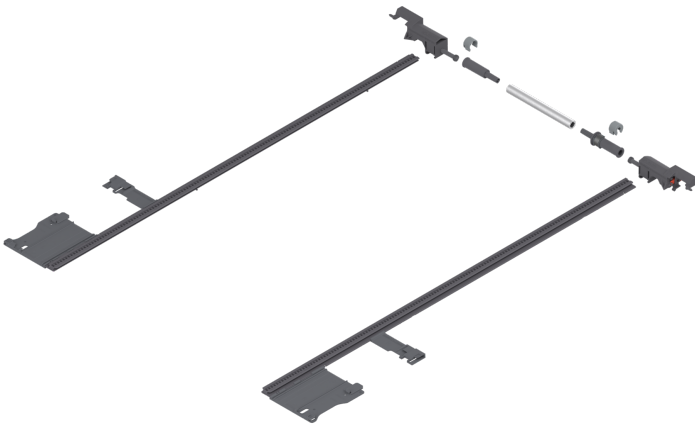

# Blum Movento Seitenstabilisierung bis NL 600 mm bis max. Korpusbreite 1400 mm, Vollauszug,

Blum

Produktnummer: E9391118

## Produktinformationen

**Hinweis:** Die technischen Produktdaten wurden möglicherweise mithilfe KI-gestützter Verfahren ausgelesen und generiert.

<b>EAN</b>	9009494115536
<b>Hersteller-Nummer</b>	ZS7.600MU
<b>Herstellername</b>	Blum
<b>Marke</b>	Blum
<b>Gewicht</b>	0.87 kg
<b>geeignet für</b>	Movento