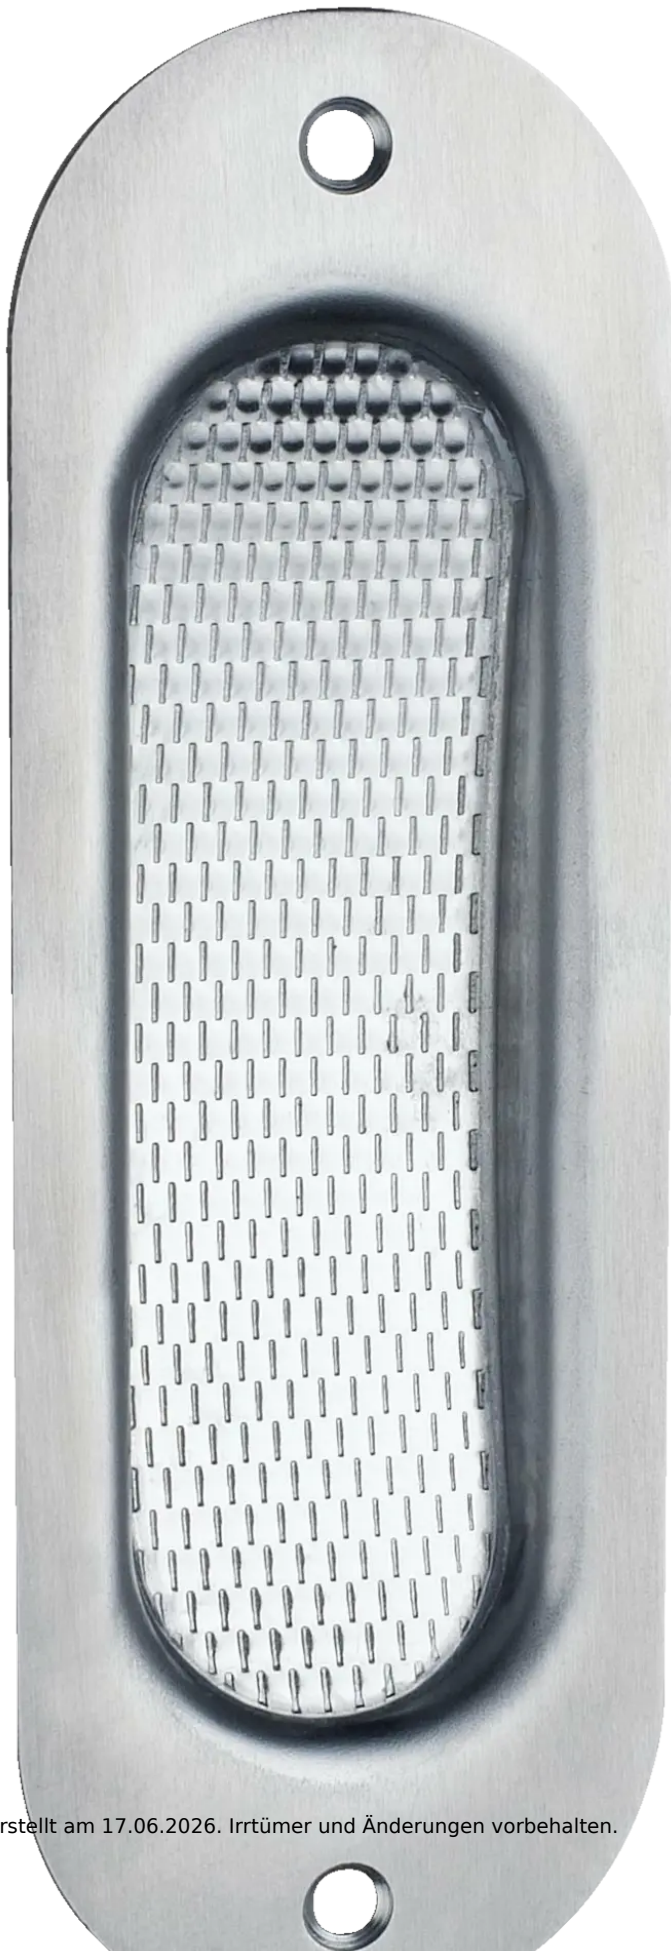

ZEG Zentraleinkauf Holz +
Kunststoff eG
Rufold-Diesel-Straße 1
70806 Kornwestheim

Telefon: +49 7154 8030-0
E-Mail: info@zeg-holz.de