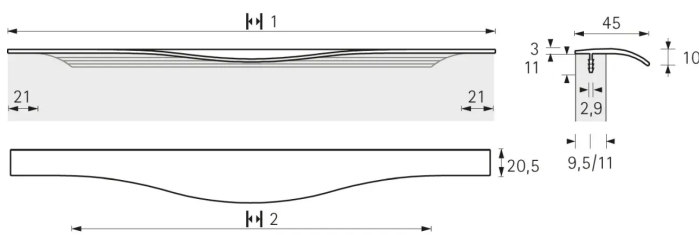

Übersicht

Griffleiste Codania, L 395 mm, Schwarz matt, 9265999

Produktnummer: E9265999

Optionen

Produktinformationen

Hinweis: Die technischen Produktdaten wurden möglicherweise mithilfe KI-gestützter Verfahren ausgelesen und generiert.

EAN	4023149185328
Hersteller-Nummer	9265999
Herstellername	Hettich
Bohrlochabstand [mm]	ohne mm
Farbbezeichnung	Schwarz matt
Farbton	Schwarz
Form	Griffleiste
Gewicht	0.1 kg
Material	Aluminium