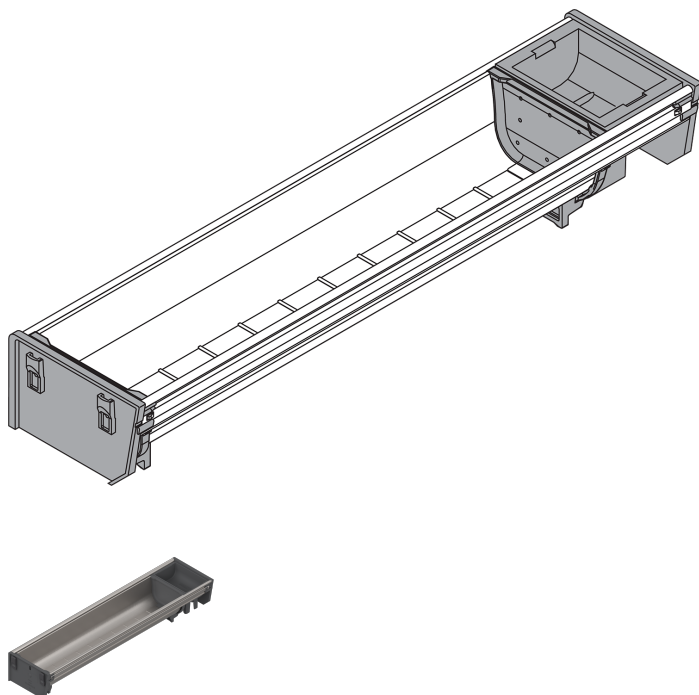

Übersicht

Blum Orga-Line Schalen-Set für Tandembox Antaro Schubkasten, NL 450 mm, Breite 103 mm

Produktnummer: E9343098

Optionen

Nennlänge

450 mm

500 mm

550 mm

Produktinformationen

Hinweis: Die technischen Produktdaten wurden möglicherweise mithilfe KI-gestützter Verfahren ausgelesen und generiert.

EAN	9002617638639
Hersteller-Nummer	ZSI.450BI1N (6700230)
Marke	Blum
Farbton	Grau
Gewicht	0.84 kg
Nennlänge	450 mm
geeignet für	Tandembox