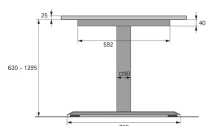

Übersicht

Hettich LDS-Tischgestell - SET Basic alu-silber, 9193251

Produktnummer: E9193251

Optionen

Beschreibung

LegiDrive Tischgestell-Set Basic, silber, anthrazit

- Für variable Tischplattengrößen:
 - Tiefe 800 - 1000 mm
 - Breite 1200 - 2000 mm
- Breitenverstellbarer Tischplattenträger im 50 mm Raster
- Elektromotorische Höhenverstellung von 620 - 1295 mm
- Hubweg 675 mm
- Hubgewicht max. 120 kg bei gleichmäßiger Belastung des Tisches (Hubgewicht = Nutzlast + Tischplatte mit Tischplattenträger)
- Höhenverstellung mit Sanftanlauf

- Nennspannung 230 V / 50 Hz
- Geringer Energieverbrauch (Standby max. 0,3 W)
- Geschwindigkeit 40 mm/s
- Mit Kollisionserkennung (kein Personenschutz)

Set besteht aus:

- 2 Stück motorisch teleskopierbare LegaDrive Hubsäulen
- 2 Stück Fußausleger 720 mm
- 1 Set breitenverstellbarer Tischplattenträger
- 1 Stück elektronische Steuerung
- 1 Stück Netzanschlusskabel EU, Länge 3 m
- 1 Stück Handschalter Basic
- Montagematerial und Montageanleitung

Produktinformationen

Hinweis: Die technischen Produktdaten wurden möglicherweise mithilfe KI-gestützter Verfahren ausgelesen und generiert.

EAN	4023149421914
Hersteller-Nummer	9193251
Herstellername	Hettich
Farbe/Oberfläche	silber
Farbton	Silber
Gewicht	30.723 kg
Höhenverstellbar	ja
Verstellung	elektromotorisch