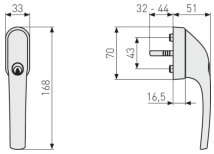

ZEG Zentraleinkauf Holz +
Kunststoff eG
Rufold-Diesel-Straße 1
70806 Kornwestheim

Telefon: +49 7154 8030-0
E-Mail: info@zeg-holz.de

Optionen