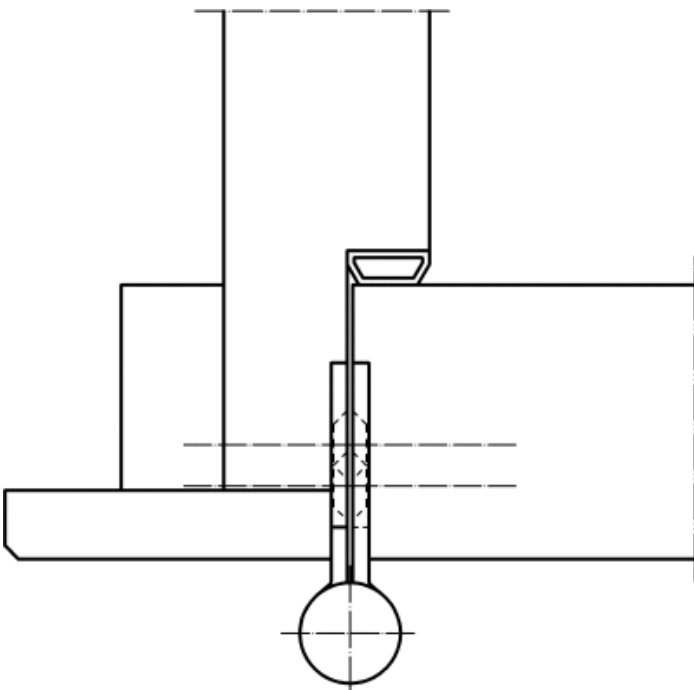

Übersicht

Simonswerk Aufschraubband Q1/140mm, fester Stift, DIN Links, verzinkt, 5 130624 2 01006

SIMONSWERK

Produktnummer: E9496671

Optionen

Beschreibung

Die Fitschenbänder Q1 von Simonswerk sind aus robustem Stahl gefertigt. Die Oberfläche ist verzinkt, um größtmöglichen Korrosionsschutz zu gewährleisten. Die Bänder sind vor allem für stumpf anliegende Holztüren in Innenräumen geeignet sowie für die Verwendung mit Blendrahmen und Blockzargen. Für eine dauerhaft stabile Verbindung der beiden Teil der Bänder wird ein Stift mit Rundkopf und einem Durchmesser, je nach Produktwahl, zwischen 8 und 11 mm verwendet. Hinweis: Beim Kauf eines Fitschenbands Q1 von Simonswerk ist darauf zu achten, die passende Ausfertigung in DIN rechts oder DIN links zu wählen. Aus robustem Stahl Verzinkte Oberfläche für Korrosionsschutz Für stumpf anliegende Türen Blendrahmen und Blockzargen Stift mit Rundkopf

Produktinformationen

Hinweis: Die technischen Produktdaten wurden möglicherweise mithilfe KI-gestützter Verfahren ausgelesen und generiert.

EAN	4015471015756
Hersteller-Nummer	500001910
Herstellername	Simonswerk
Gewicht	0.43 kg