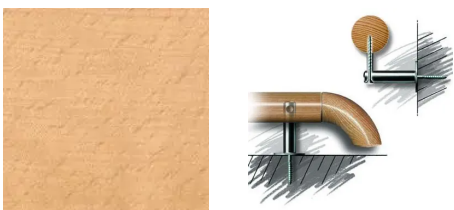

#### Länge

2000 mm

2500 mm

3000 mm

3500 mm

4000 mm

**Stärke** 42 mm

## Beschreibung

Handläufe sind eine profilierte oder runde Festhalte- und Führungsmöglichkeit in Griffhöhe. Sie haben meist eine Form von Stangen, Schienen oder Leisten. Unser Handlaufsortiment bietet die Handläufe in Buche und Eiche an mit den Oberflächen roh/roh geschliffen/gedämpft roh sowie lackiert/lackiert geschliffen/gedämpft lackiert.