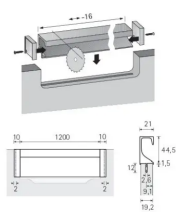

## Beschreibung

Einsetzgriff Capris 1200 mm, Edelstahl Optik

## Produktinformationen

**Hinweis:** Die technischen Produktdaten wurden möglicherweise mithilfe KI-gestützter Verfahren ausgelesen und generiert.

<b>EAN</b>	4023149058882
<b>Hersteller-Nummer</b>	9149296
<b>Herstellername</b>	Hettich
<b>Bohrlochabstand [mm]</b>	ohne mm
<b>Farbbezeichnung</b>	Edelstahl Optik
<b>Farbton</b>	Silber
<b>Form</b>	Eckig
<b>Gewicht</b>	1.1154 kg
<b>Material</b>	Aluminium und Zink