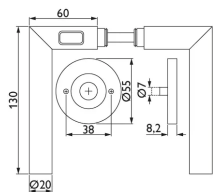

Übersicht

Hermet Basic 1802 Rosettengarnitur FAST Lock Gen.2, Dr/Dr, Gehrungs-Form, DIN Links, Schwarz 50453

Produktnummer: E9419041

Optionen

Türstärke 38 - 46

Garniturstyp Rosettengarnitur mit Verriegelung
im Griff

DIN-Richtung Links

Farbe/Oberfläche Schwarz

Beschreibung

Die Hermet Basic Rosettengarnitur 1802 mit FAST LOCK, eignet sich für Türen mit einer Stärke zwischen 38 und 54 mm. Die Drücker in Gehrungs-Form sind als Set mit Lochung für Profilzylinder, Bartschloss oder als WC- / Badgarnitur erhältlich und sowohl für Türen DIN links als auch rechts montierbar. Die Wechselgarnitur mit Drücker und Knauf ist als Modell für DIN links oder rechts erhältlich. • Intuitive Bedienung mit nur einer Fingerbewegung. • Die moderne Art der Türverriegelung — wenn eine kleine Fingerbewegung genügt. • Kein gesondertes Schloss benötigt Integrierte Verriegelung • Austausch des bereits verbauten Schlosses in der Regel nicht erforderlich • Türgriff bleibt stets bedienfreundlich beweglich. • Der Beschlag wird auch im verriegelten Zustand nicht starr blockiert. • Sicherheitsfunktion durch Notentriegelung. • Durch die integrierte Not-entriegelung von außen kann die Verriegelung mit einem festen, metallischen Gegenstand geöffnet werden. • (Durchmesser 2,5mm, z.B. Kugel-Schreiber Mine / zur Montage beigefügter Innensechskantschlüssel

Produktinformationen

Hinweis: Die technischen Produktdaten wurden möglicherweise mithilfe KI-gestützter Verfahren ausgelesen und generiert.

EAN	4251381504533
Hersteller-Nummer	50453
Art der Garnitur	Rosettengarnitur
Ausführung	Drückergarnituren
DIN-Richtung	Links
Distanz	72 mm mm
Farbe/Oberfläche	Schwarz
Garnitortyp	Rosettengarnitur mit Verriegelung im Griff
Gewicht	0.426 kg
Klasse	Klasse 3
Material	Edelstahl
Modell	Basic 1802
Türstärke	38 - 46