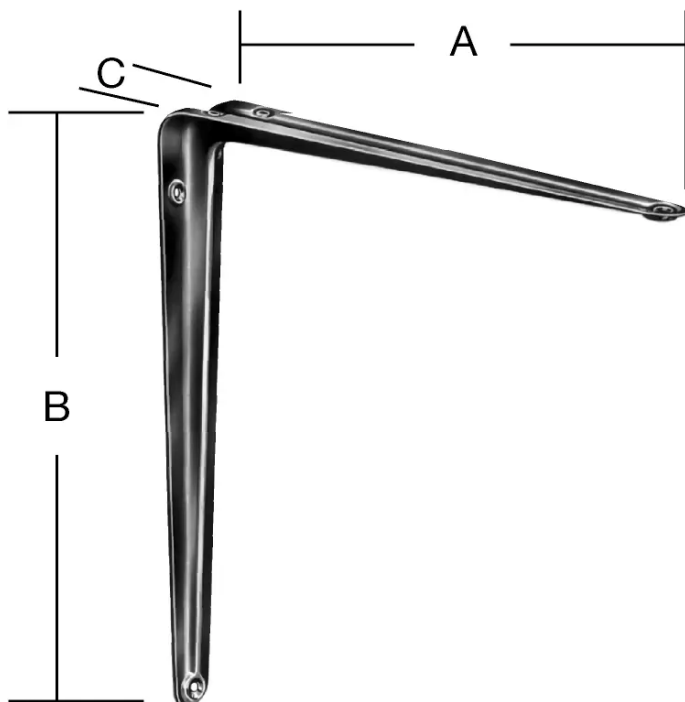

## Übersicht

### Vormann Stahlblechkonsole 200X250X40, Tragkraft 35kg, weiß

**VORMANN**  
SCHARNIERE · BESCHLÄGE

Produktnummer: E9530990N

Optionen

## Produktinformationen

**Hinweis:** Die technischen Produktdaten wurden möglicherweise mithilfe KI-gestützter Verfahren ausgelesen und generiert.

<b>EAN</b>	4003984270120
<b>Hersteller-Nummer</b>	000150200LW
<b>Herstellername</b>	Vormann
<b>Gewicht</b>	0.14 kg