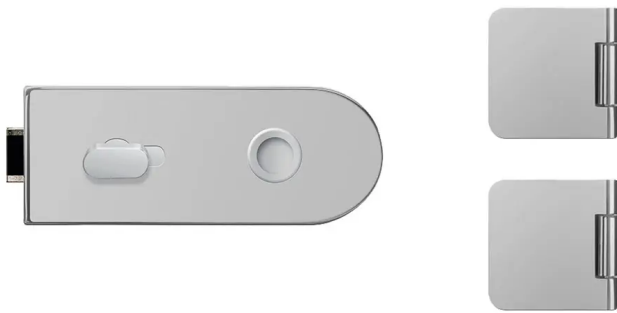

Übersicht

GenoTop WC-Glastürbeschlag Satz rund Comfortplus, Alu F1, rund, DIN Ls/Rs, einwärts öffnend

licht & harmonie

Produktnummer: E451350

Optionen

Beschreibung

Der runde Glastürbeschlag-Satz von GenoTop in Alu F1 Natursilber eloxiert umfasst Bänder Office, Schlosskasten Studio samt Schloss und Montagezubehör. Das Set ist für BB, PZ, WC und als unverschließbares Modell erhältlich und ist mit Flüsterfalle und gedämpfter Mechanik ausgestattet. Die Beschläge sind für Türstärken von 8 bis 10 mm montierbar und für Holzzargen geeignet. Außerdem ist ein Ergänzungssatz für zweiflügelige Elemente verfügbar. Runder Glastürbeschlag-Satz oder Ergänzungssatz für zweiflügelige Elemente Inkl. Bänder, Schloss und Montagezubehör Als BB-, PZ-, WC- oder unverschließbare Variante Für Türstärke 8-10 mm und Holzzargen Mit Flüsterfalle und gedämpfter Mechanik Drückerposition einstellbar

Produktinformationen

Hinweis: Die technischen Produktdaten wurden möglicherweise mithilfe KI-gestützter Verfahren ausgelesen und generiert.

EAN	4057996015385
Hersteller-Nummer	1501102041003
Herstellername	licht & harmonie
Ausführung	Beschlagsatz rund
DIN-Richtung	rechts / links
Farbe/Oberfläche	F1 natursilber eloxiert
Gewicht	1.97 kg
Lochung	WC
Material	Aluminium
Modell	GenoTop
Schließart	WC
Türstärke	8 - 10
Türtyp	Ganzglastür
Türwerkstoff	Glas