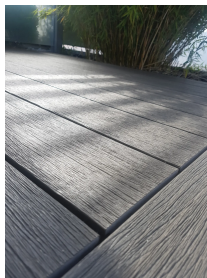

Farbbezeichnung

Graphite / Wenge

Lunar Grey / Cedar

 BI-COLOR

Beschreibung

Die Vintage-Dielen von Fiberdeck zeichnen sich durch ihr authentisches Erscheinungsbild aus, das an stilvoll gealtertes Holz erinnert. Dank der strukturierten Oberfläche mit geprägten Holzfasern entsteht ein natürliches, angenehmes Gefühl beim Berühren. Die massiven Dielen sind mit einer ansprechenden Bi-Color-Optik erhältlich. Eine abschließende Bürstung sorgt für ein mattes, naturgetreues Finish. Ergänzend dazu sind passende Randdielen verfügbar, die für einen harmonischen Abschluss sorgen. Bitte beachten Sie die Verlege- und Pflegeanleitung des Herstellers.

Produktinformationen

Hinweis: Die technischen Produktdaten wurden möglicherweise mithilfe KI-gestützter Verfahren ausgelesen und generiert.

Hersteller-Nummer	2857-500
Herstellername	Fiberdeck
Anwendungsbereich	Außenbereich , Garten und Terrasse
Farbbezeichnung	Lunar Grey / Cedar
Farbton	Grau & Beige
Gewicht	0.92 kg
Holzzertifizierung	FSC 100%
Länge	5000 mm
Material	WPC
Nachhaltigkeit	5000
Profil	Holzstruktur
Breite	138 mm
Stärke	22.5 mm