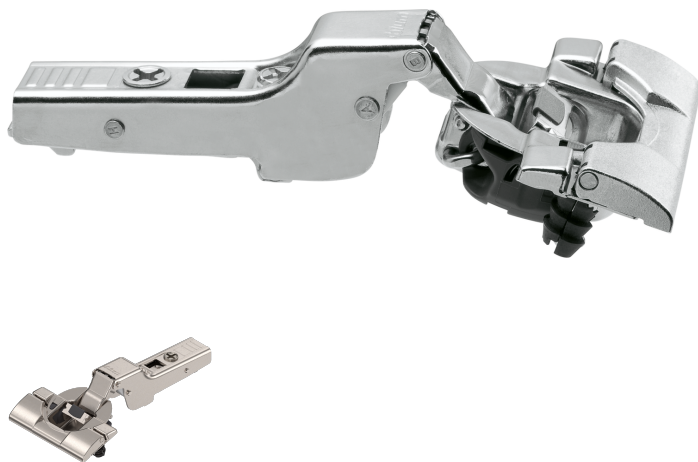

Übersicht

Blum Clip top Blumotion Standardscharnier 110°, Mittelanschlag, mit Feder, Topf: Inserta, vernickelt

Blum

Produktnummer: E9302878

Optionen

Ansschlag

Eckanschlag

Innenanschlag

Mittelanschlag

Topfmontage Inserta

Schließeeigenschaft mit Feder

Öffnungswinkel 110° °

Farbe/Oberfläche vernickelt

Beschreibung

- CLIP top BLUMOTION mit integrierter BLUMOTION (mit Deaktivierung) • Öffnungswinkel 110° • 3-dimensionale Fronteinstellung • Komfortable Tiefeneinstellung über Gewindeschnecke • Werkzeuglose Montage und Demontage der Front am Korpus • Bei INSERTA zusätzlich werkzeuglose Montage des Topfes

Produktinformationen

Hinweis: Die technischen Produktdaten wurden möglicherweise mithilfe KI-gestützter Verfahren ausgelesen und generiert.

| | |
|----------------------------|-----------------------|
| EAN | 9002617768268 |
| Hersteller-Nummer | 71B369-V250 (8912953) |
| Herstellername | Blum |
| Marke | Blum |
| Anschlag | Mittelanschlag |
| Farbe/Oberfläche | vernickelt |
| Gewicht | 0.0877 kg |
| Schließ Eigenschaft | mit Feder |
| Topfmontage | Inserta |
| Öffnungswinkel | 110° ° |