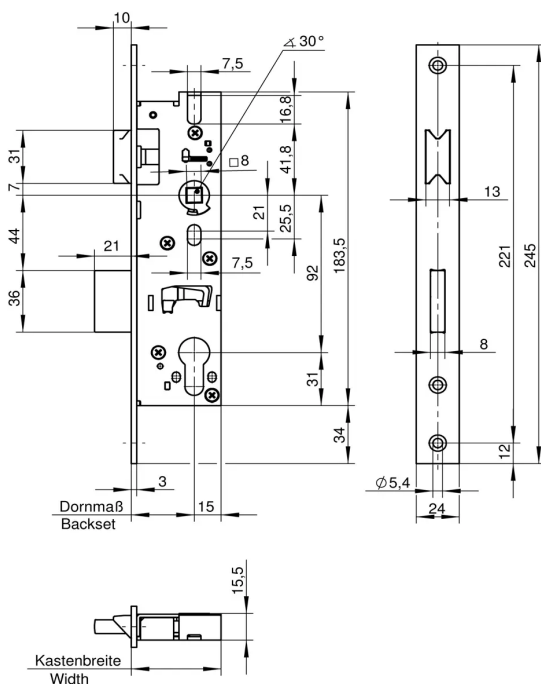

Übersicht

Wilka Rohrrahmenschloss PZW 92/35/8mm DIN Links/Rechts, Stulp 245x24mm kätig verzinkt, 1438.000018

Produktnummer: E9496845

Optionen

Dornmaß in mm

30 mm

45 mm

92 mm

DIN-Richtung rechts / links

Schließart PZ

Stulpbreite 24 mm

Beschreibung

Das Rohrrahmenschloss von Wilka hat einen kätigen Stulp mit einer Breite von 24 mm. Dabei verfügt das verzinkte Schloss über eine PZW-Vorrichtung und ist DIN links/rechts verwendbar. Es hat ein Dornmaß von wahlweise 30, 35 oder 45 mm sowie eine Zertifizierung nach DIN EN 12 209. Kätiger Stulp Stulpbreite: 24 mm Als PZW-Ausführung DIN links/rechts verwendbar Dornmaß 30, 35 und 45 mm Zertifiziert nach DIN EN 12 209

Produktinformationen

Hinweis: Die technischen Produktdaten wurden möglicherweise mithilfe KI-gestützter Verfahren ausgelesen und generiert.

EAN	4017813057158
Hersteller-Nummer	1438.000018
Herstellername	Wilka
DIN-Richtung	rechts / links
Dornmaß in mm	92 mm
Farbe/Oberfläche	verzinkt
Gewicht	0.1 kg
Nuss	8 mm
Schließart	PZ
Stulp-Länge	245 mm
Stulpbreite	24 mm
Stulpform	käntig