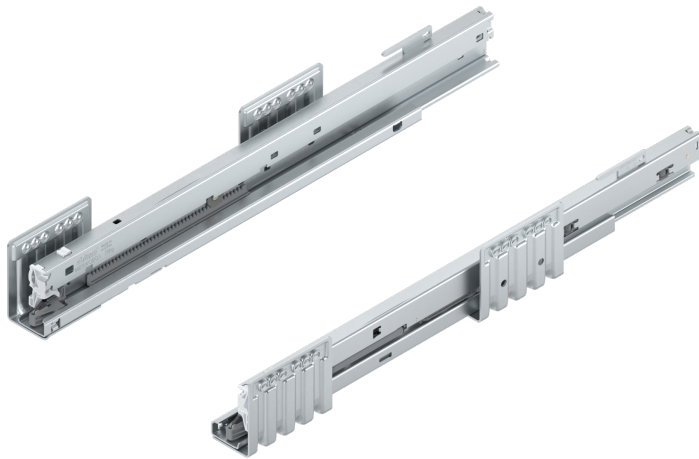

Übersicht

Blum Merivobox Korpusschiene Blumotion/Tip-On, Überauszug, 70 kg, NL 550 mm, links/rechts,

Produktnummer: E9356047

Optionen

Nennlänge

450 mm

500 mm

550 mm

Belastbarkeit 70 kg

Beschreibung

Die Korpusschiene mit Überauszug für die Müllanwendung ist mit allen Frontauszugs-Varianten in Höhe E kombinierbar. Frontauszug modular mit Reling Frontauszug modular mit BOXCOVER Frontauszug modular mit BOXCAP. Für SERVO-DRIVE und TIP-ON BLUMOTION geeignet. Mit Zarge NL 500 mm kombinierbar.

Produktinformationen

Hinweis: Die technischen Produktdaten wurden möglicherweise mithilfe KI-gestützter Verfahren ausgelesen und generiert.

EAN	9009494655223
Hersteller-Nummer	453.5501BZ (03416179)
Marke	Blum
Belastbarkeit	70 kg
Farbton	ohne
Gewicht	2.29529 kg
Komfortfunktion	Blumotion
Nennlänge	550 mm
geeignet für	Merivobox