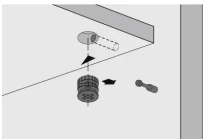

Übersicht

Hettich Rastex 15 Verbinder ohne Abdeckrand vernickelt, für Plattendicke 19 mm 0073457

Produktnummer: E0073457

Optionen

Beschreibung

Rastex 15 ohne Abdeckrand, 19mm, vernickelt

- Mit Anzugshilfe - Möbelseiten können so mit bis zu 4 mm Abstand zur Stirnseite des Fachbodens herangezogen werden
- Doppelte Sicherheit durch Innen- und Außenrastung - der Dübel wird immer zentrisch angezogen, ein Versetzen der Möbelteile ist somit ausgeschlossen!
- Exzenter kann mit Schlitzklinge, Kreuzschlitzklinge PZ 3 oder Sechskantschlüssel SW 4 verspannt werden
- Mit und ohne Abdeckrand, der Abdeckrand verdeckt unsaubere Bohrungen, eine zusätzliche Abdeckkappe ist nicht erforderlich
- Zinkdruckguss

Produktinformationen

Hinweis: Die technischen Produktdaten wurden möglicherweise mithilfe KI-gestützter Verfahren ausgelesen und generiert.

EAN	4023149734571
Hersteller-Nummer	73457
Herstellername	Hettich
Farbe/Oberfläche	vernickelt
Gewicht	0.0047 kg
Material	Zinkdruckguss
Mindestbodendicke	19 mm