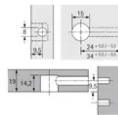

Übersicht

Hettich Rastex 15 Verbinder ohne Abdeckrand vernickelt, für Plattendicke 19 mm 0073457

Produktnummer: E0073457

Optionen

Beschreibung

Rastex 15 ohne Abdeckrand, 19mm, vernickelt

- Mit Anzugshilfe - Möbelseiten können so mit bis zu 4 mm Abstand zur Stirnseite des Fachbodens herangezogen werden
- Doppelte Sicherheit durch Innen- und Außenrastung - der Dübel wird immer zentrisch angezogen, ein Versetzen der Möbelteile ist somit ausgeschlossen!
- Exzenter kann mit Schlitzklinge, Kreuzschlitzklinge PZ 3 oder Sechskantschlüssel SW 4 verspannt werden
- Mit und ohne Abdeckrand, der Abdeckrand verdeckt unsaubere Bohrungen, eine zusätzliche Abdeckkappe ist nicht erforderlich
- Zinkdruckguss

Produktinformationen

Hinweis: Die technischen Produktdaten wurden möglicherweise mithilfe KI-gestützter Verfahren ausgelesen und generiert.

EAN	4023149734571
Hersteller-Nummer	73457
Herstellername	Hettich
Farbe/Oberfläche	vernickelt
Gewicht	0.0047 kg
Material	Zinkdruckguss
Mindestbodendicke	19 mm