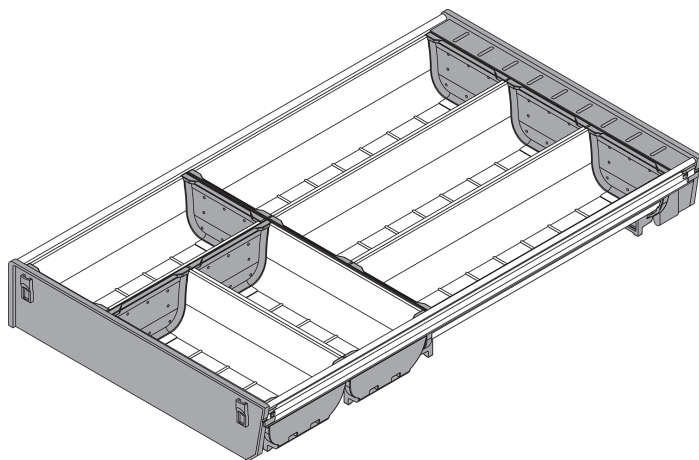

Übersicht

Blum Orga-Line Schalen-Set für Tandembox Antaro Schubkasten, NL 500 mm, Breite 280 mm

Produktnummer: E9363111

Optionen

Nennlänge

450 mm

500 mm

550 mm

Produktinformationen

Hinweis: Die technischen Produktdaten wurden möglicherweise mithilfe KI-gestützter Verfahren ausgelesen und generiert.

EAN	9002617442403
Hersteller-Nummer	ZSI.500BI3 (3695280)
Marke	Blum
Farbton	ohne
Gewicht	1.98 kg
Nennlänge	500 mm
geeignet für	Tandembox