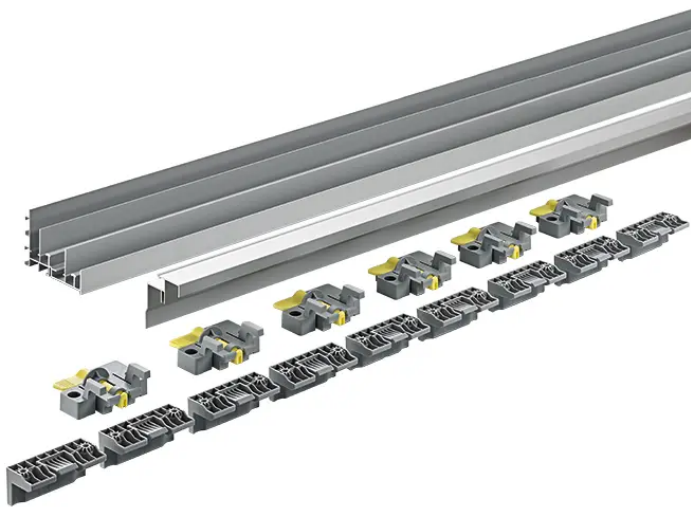

Übersicht

Hettich TopLine XL Lauf-und Führungsprofil Set 4.000 mm 9278657

Produktnummer: E9278657

Optionen

Produktinformationen

Hinweis: Die technischen Produktdaten wurden möglicherweise mithilfe KI-gestützter Verfahren ausgelesen und generiert.

EAN	4023149218224
Hersteller-Nummer	9278657
Herstellername	Hettich
Farbe/Oberfläche	Silber eloxiert
Gewicht	6.38 kg
Länge	4000 mm
geeignet für	Schiebetüren