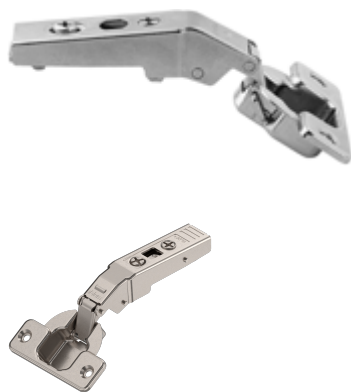

Übersicht

Blum Clip top +30° Winkelscharnier 95° max. aufschlagend, ohne Feder, Topf: Schrauben, vernickelt

Blum

Produktnummer: E9392548

Optionen

Anschlag

aufschlagend

max. aufschlagend

Topfmontage anschrauben

Schließ Eigenschaft ohne Feder

Öffnungswinkel 95° °

Farbe/Oberfläche vernickelt

Beschreibung

- CLIP top BLUMOTION mit integrierter BLUMOTION (mit Deaktivierung)
- CLIP top ohne Schließautomatik (Feder)
- Winkelscharnier +30° III
- Öffnungswinkel 95°
- 3-dimensionale Fronteinstellung
- Komfortable Tiefeneinstellung über Gewindeschnecke
- Werkzeuglose Montage und Demontage der Front am Korpus
- Bei INSERTA zusätzlich werkzeuglose Montage des Topfes

Produktinformationen

Hinweis: Die technischen Produktdaten wurden möglicherweise mithilfe KI-gestützter Verfahren ausgelesen und generiert.

EAN	9002617696189
Hersteller-Nummer	78A9456.T (7658653)
Herstellername	Blum
Marke	Blum
Anschlag	max. aufschlagend
Bemerkung	max. aufschlagend
Farbe/Oberfläche	vernickelt
Gewicht	0.0742 kg
Montage	zum Anschrauben
Schließeigenschaft	ohne Feder
Topfmontage	anschrauben
Öffnungswinkel	95° °