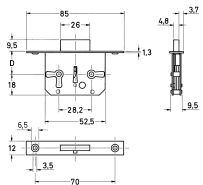

Übersicht

Junie Einsteckschloß 665, 20 mm Dorn, Schließung 1-6, Bart 8x6, 0665.20001

Produktnummer: E310744

Optionen

Produktinformationen

Hinweis: Die technischen Produktdaten wurden möglicherweise mithilfe KI-gestützter Verfahren ausgelesen und generiert.

EAN	4021677001660
Hersteller-Nummer	0665.20001
Herstellername	Junie
Gewicht	0.2 kg
Schlossart	Einsteckschloß