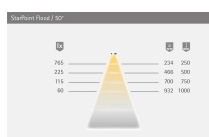

Beschreibung

Technische Details Betriebsspannung: 12 Volt DC Energieeffizienzklasse: Dieses Produkt enthält eine Lichtquelle der Energieeffizienzklasse F Zusammensetzbar: Nein Prüf Kennzeichen: Oberfläche: Chrom Betriebsstrom: 12 Volt DC dimmbar: Ja Schutzart: IP 20 Zuleitung: 1800 mm Steckverbindung Zuleitung: M1 Leuchtentyp: Einbauleuchte Beleuchtungsart: Akzentbeleuchtung Lichtfarbe: WarmWeiß Kelvin min: 3000 Farbwiedergabe RA Index: 80