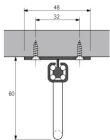

Übersicht

Hettich Kleiderbügelhalter mit Auszugsführung auf Quadro Basis, 400 mm, silber 9136277

Produktnummer: E9136277

Optionen

Nennlänge

345 mm

395 mm

497 mm

Beschreibung

Kleiderbügelhalter mit Auszugsführung auf Quadro Basis, 400 mm, silber

- Zur Montage unter dem Boden
- Exzellente Laufeigenschaft
- 25 kg Belastbarkeit nach EN 15338, Level 1
- Auszugsführung Quadro Stahl silber oder weiß lackiert
- Bügel Stahl vernickelt

Produktinformationen

Hinweis: Die technischen Produktdaten wurden möglicherweise mithilfe KI-gestützter Verfahren ausgelesen und generiert.

EAN	4023149486869
Hersteller-Nummer	9136277
Herstellername	Hettich
Belastbarkeit	25 kg
Farbbezeichnung	Silber
Farbe/Oberfläche	vernickelt
Farbton	Silber
Gewicht	0.526 kg
Nennlänge	395 mm