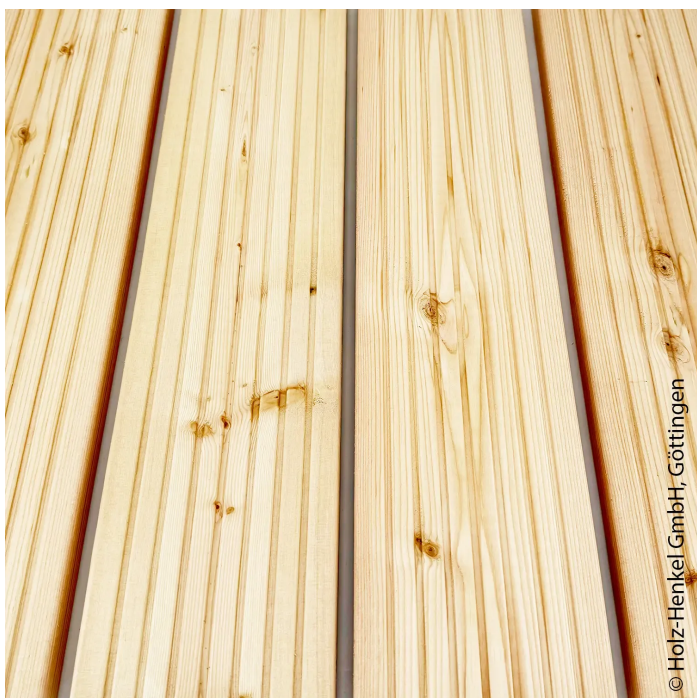

# Terrassenholz kan. Gebirgsdouglasie, VEH Top, Kombiprofil grob / fein geriffelt,

Produktnummer: B3006430

## Beschreibung

Die kanadische Gebirgsdouglasie Kombiprofil grob / fein geriffelt, in der Qualität VEH Top ist ein hochwertiges Terrassenholz für anspruchsvolle Außenanwendungen. Mit ihrem Kombiprofil grob / fein geriffelt und einer optimal eingestellten Holzfeuchte von 18 % (+/-2 %) bietet sie nicht nur eine ausgezeichnete Stabilität, sondern auch eine ansprechende Optik für Terrassen, Balkone oder andere Sichtbereiche. Vorteile der kanadischen Gebirgsdouglasie:

- Feinjährige und stabile Struktur – langlebig und hochwertig
- Beständigkeit gegen äußere Einflüsse, optimal für den Einsatz im Außenbereich
- Elegante Optik und gute Bearbeitbarkeit, ideal für sichtbare Anwendungen
- Oberfläche: Kombiprofil grob / fein geriffelt – für flexible Anwendung