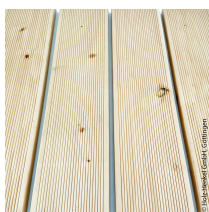

## Beschreibung

Die kanadische Gebirgsdouglasie Kombiprofil grob / fein geriffelt, in der Qualität VEH Top ist ein hochwertiges Terrassenholz für anspruchsvolle Außenanwendungen. Mit ihrem Kombiprofil grob / fein geriffelt und einer optimal eingestellten Holzfeuchte von 18 % (+/-2 %) bietet sie nicht nur eine ausgezeichnete Stabilität, sondern auch eine ansprechende Optik für Terrassen, Balkone oder andere Sichtbereiche. Vorteile der kanadischen Gebirgsdouglasie: