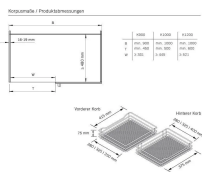

Übersicht

Hein VS COR-Flex, Korbset, 4x 900er Saphir, chrom VS.90006734

Blum

Produktnummer: E9348650

Optionen

Beschreibung

Korbset (4 Stück) für VS COR® Flex Eckschrankschubzug Auch der größte Stauraum nützt wenig, wenn er nicht erreichbar ist. Deshalb ermöglicht diese Systemlösung den vollen Zugriff auf den Schrankinhalt und verwandelt jede Ecke in einen funktionalen Raum. Die Montage erfolgt seitenunabhängig: Der Rahmen wird auf dem Boden des Eckschranks montiert. Details: - Korpusbreite: 900 mm - Türbreite: 450-600mm - Einbautiefe: min. 480mm - Einbauhöhe: min. 530mm - integrierte Dämpfung und Selbsteinzug in beiden Auszügen - Einbauschablone: kein

Messen beim Einbau im Korpus - Zuladung: 8kg je Korb - Zuladung System: max. 32kg - Ablagevarianten: Saphir, Premea und Planero® Vorteile: 1. beste Raumausnutzung 2. optimale Erreichbarkeit Korpusbreite: 900mm
Ausführung: Saphir chrom Set mit 4 Körben

Produktinformationen

Hinweis: Die technischen Produktdaten wurden möglicherweise mithilfe KI-gestützter Verfahren ausgelesen und generiert.

Hersteller-Nummer	VS.90006734
Herstellername	Blum
Marke	Vauth-Sagel
Anschlag	Ohne
Farbbezeichnung	Chrom
Farbe/Oberfläche	Alu-Struktur
Farbton	Silber
Gewicht	7.4 kg
Korpusbreite	900 mm