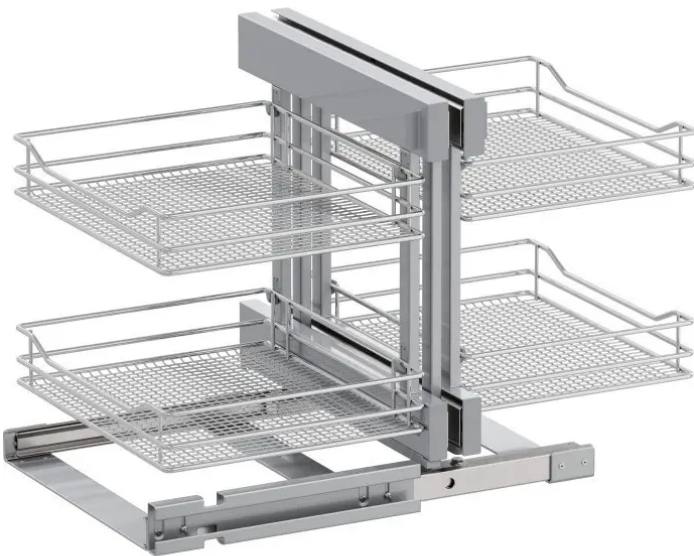

Übersicht

Hein VS COR-Flex, Korbset, 4x 900er Saphir, chrom VS.90006734

Blum

Produktnummer: E9348650

Optionen

Beschreibung

Korbset (4 Stück) für VS COR® Flex Eckschrankschubzug Auch der größte Stauraum nützt wenig, wenn er nicht erreichbar ist. Deshalb ermöglicht diese Systemlösung den vollen Zugriff auf den Schrankinhalt und verwandelt jede Ecke in einen funktionalen Raum. Die Montage erfolgt seitenunabhängig: Der Rahmen wird auf dem Boden des Eckschranks montiert. Details: - Korpusbreite: 900 mm - Türbreite: 450-600mm - Einbautiefe: min. 480mm - Einbauhöhe: min. 530mm - integrierte Dämpfung und Selbsteinzug in beiden Auszügen - Einbauschablone: kein

Messen beim Einbau im Korpus - Zuladung: 8kg je Korb - Zuladung System: max. 32kg - Ablagevarianten: Saphir, Premea und Planero® Vorteile: 1. beste Raumausnutzung 2. optimale Erreichbarkeit Korpusbreite: 900mm
Ausführung: Saphir chrom Set mit 4 Körben

Produktinformationen

Hinweis: Die technischen Produktdaten wurden möglicherweise mithilfe KI-gestützter Verfahren ausgelesen und generiert.

Hersteller-Nummer	VS.90006734
Herstellername	Blum
Marke	Vauth-Sagel
Anschlag	Ohne
Farbbezeichnung	Chrom
Farbe/Oberfläche	Alu-Struktur
Farbton	Silber
Gewicht	7.4 kg
Korpusbreite	900 mm