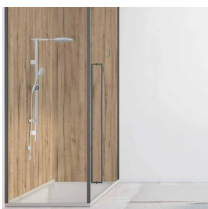

Übersicht

LIFESTYLEBOARD SPA E013002-01 Dekor(Sichtseite): Schwarzwald Eiche dezent hell, oberflächenveredelt,

Produktnummer: B3064260

Optionen

Länge 2550 mm

Dekor Schwarzwald Eiche dezent hell

Breite

1000 mm

1500 mm

Stärke 3 mm

Beschreibung

Das LifeStyle Board Spa in dezent heller Eichenoptik eignet sich hervorragend für die Akzentuierung und kreative Gestaltung von Bad, Dusche oder anderen sanitären Einrichtungen. Das robuste Eichendekor ist auf einer

hochwertigen Alu-Verbundplatte aufgebracht. Die schmutzresistente veredelte Oberfläche kann mit herkömmlichen nichtabrasiven Reinigungsmitteln gepflegt werden. Die Aluverbundplatte kann präzise zugeschnitten und in wenigen Schritten an der Wand befestigt werden. • Verblender-Board mit Eichendekor • Für Nassräume wie Bad, Dusche und WC geeignet • Alu-Verbundplatte als Träger • Pflegeleicht und schmutzresistent • Mit gekennzeichnete Schnittkante