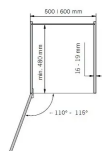

Übersicht

Hein VS Hochschrankauszug, TAL-Gate 6, Rahmen für 600er, 1900-2140 mm Einbauhöhe, silber VS.90006955

Blum

Produktnummer: E9398796

Optionen

Körpormaße

Beschreibung

Rahmen für Vorratsschrankschrankauszug VS TAL® Gate 6 Aus einer modernen Küche sind Vorratsschrankschrankauszüge nicht mehr wegzudenken. Der Systembeschlag bietet nicht nur großflächige Ablagemöglichkeiten, sondern erfüllt auch alle Anforderungen einer komfortablen Stauraumlösung. Das kann bis zu einer Chef-Pantry gehen, bei der zwei Vorratsschrankschrankauszüge nebeneinander angebracht werden. Details: - Korpusbreite: 600mm - Einbautiefe: min. 480mm - Einbauhöhe: 1900 bis 2140mm - links und rechts einbaubar - EasyFit: werkzeuglose Rahmenmontage auf der unteren Führung - EasyFit: werkzeuglose Verbindung zwischen Mitnehmer und Tragrahmen - individuelle Höhenverstellung der Körbe - Zuladung System: Frontkörbe max. 20kg (5kg pro Korb), Auszug max. 80kg (20kg pro Korb) Vorteile: 1. optimale Erreichbarkeit 2. vollständiger Überblick 3. Zeitersparnis 4. zusätzlicher Stauraum 5. individuelle Höhenverstellung

Produktinformationen

Hinweis: Die technischen Produktdaten wurden möglicherweise mithilfe KI-gestützter Verfahren ausgelesen und generiert.

Hersteller-Nummer	VS.90006955
Herstellername	Blum
Marke	Vauth-Sagel
Anschlag	Ohne
Farbbezeichnung	Silbergrau
Farbe/Oberfläche	Anthrazit
Farbton	Grau
Gewicht	8 kg
Korpusbreite	600 mm