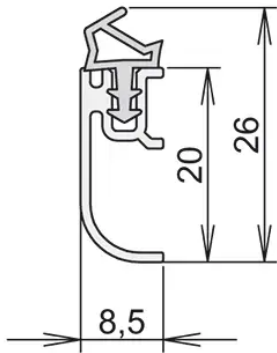

Übersicht

Athmer Unitherm Rahmen Dichtleiste FAS-20, Länge 2100mm, silber eloxiert, 319204

Produktnummer: E9280200

Optionen

Beschreibung

- Athmer Unitherm FAS-20 Rahmen Dichtleiste • 2100 x 20 x 8,5mm mit grauer TPE-Lippe, Höhe 6 mm, • zum nachträglichen Abdichten von Türen und Fenstern im Außen- und Innenbereich. • Abdichtungsschiene aus Aluminium, silber eloxiert, • verträglich auch gegenüber wasserverdünnbaren Acryllacken • maximal abzudichtender Spalt: 10 mm

Produktinformationen

Hinweis: Die technischen Produktdaten wurden möglicherweise mithilfe KI-gestützter Verfahren ausgelesen und generiert.

EAN	4011881924954
Hersteller-Nummer	319204
Herstellername	Athmer
Anwendung	unsichtbare Verschraubung
Befestigung	unsichtbare Verschraubung
Gewicht	0.21 kg
Länge	2100 mm
Montage	unsichtbare Verschraubung
Stärke	8.5 mm