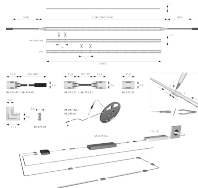

Übersicht

Versa Linear 600 12VDC mw L=5m 6W/m LTG 2x1,8m M1, 5603834

Produktnummer: E930000314

Optionen

Beschreibung

Produktvorteile • Perfekte Ergebnisse auch in flachen Profilen • Speziell für Akzentbeleuchtung geeignet • Besonders gleichmäßige, homogene Leuchtfläche Produkteigenschaft • MultiWhite • Farbgleichmäßigkeit so gut wie bei Versa Inside • Durch weiße Beschichtung keine Lichtpunkte im Profil sichtbar • Beidseitige Zuleitung (ein Schnitt, zwei Leuchten), siehe Zeichnung • Geeignet für Anwendungen, bei denen die Lichtquelle sichtbar ist • Ideal

über spiegelnden Oberflächen • Speziell für flache ChannelLine Profile

Produktinformationen

Hinweis: Die technischen Produktdaten wurden möglicherweise mithilfe KI-gestützter Verfahren ausgelesen und generiert.

EAN	4250985917695
Hersteller-Nummer	5603834
Herstellername	Halemeier
Farbe/Oberfläche	Weiß
Farbton	Weiß
Gewicht	0.164 kg
Leistung je Leuchte [W]	6 W
Lichtfarbe	Multiweiß
Nennlänge	5000 mm
Nennspannung [V]	12 V