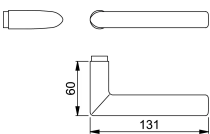

Übersicht

Hoppe ZT-Lochteil E1140Z Stockholm ER, Vierkant 8 mm, Schnellstift-Verbindung, 3259341

Produktnummer: E9448965

Optionen

Produktinformationen

Hinweis: Die technischen Produktdaten wurden möglicherweise mithilfe KI-gestützter Verfahren ausgelesen und generiert.

EAN	4012789496949
Hersteller-Nummer	3259341
Herstellername	Hoppe
Gewicht	0.1 kg
Lochung	ohne
Modell	Stockholm