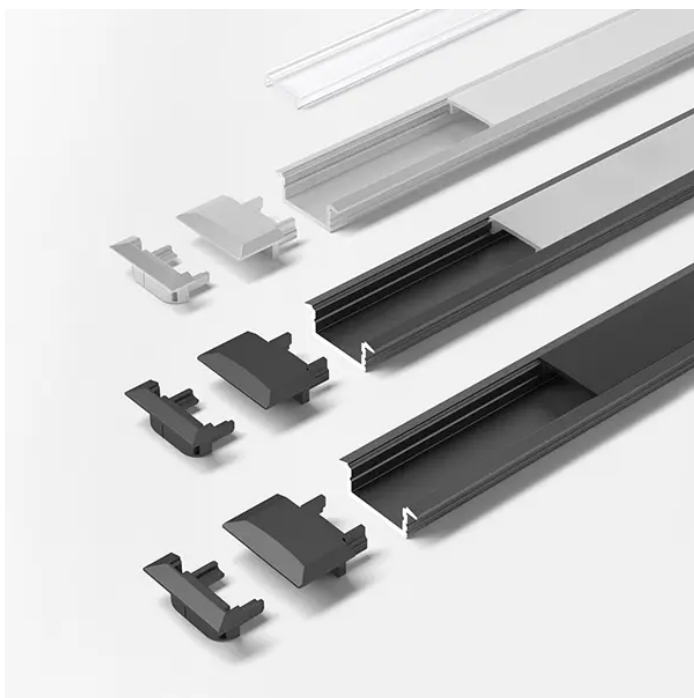

Übersicht

ChannelLine C Profil,black,dark,10er SetL=3000, Alu-und Abdeckprofil5587218

Produktnummer: E9307860

Optionen

Beschreibung

Produktvorteile • Hochwertiges flaches Einbauprofil • Mit filigranem Profilsteg • Abdeckung von oben aufsteckbar oder seitlich einschiebbar Produkteigenschaft • Neue opale Abdeckung - 30 % mehr Licht und geringe Veränderung der Lichtfarbe • Homogene Lichtlinie mit Versa Inside ab 160 LED/m • Breiter Abstrahlwinkel von ca. 110° • für Schrankinnenbeleuchtung im Boden • Küchennische oder -oberboden • Regale

Produktinformationen

Hinweis: Die technischen Produktdaten wurden möglicherweise mithilfe KI-gestützter Verfahren ausgelesen und generiert.

EAN	4250985911068
Hersteller-Nummer	5587218
Herstellername	Halemeier
Farbton	Schwarz
Gewicht	1 kg
Lichtfarbe	Neutralweiß
Nennlänge	3000 mm
Setinhalt	10er Set
geeignet für	Einbauprofil