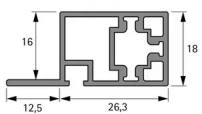

Übersicht

Hettich CADRO St-Profil einl. oben schwarz matt, L 3000 mm, 9298802

Produktnummer: E9298802

Optionen

Beschreibung

Oberes Bodenprofil für flächenbündige Schiebetürlösungen Passend zum Beschlag SlideLine M Für 16 mm Böden, anschraubbar Länge 3000 mm, ablängbar Aluminium

Produktinformationen

Hinweis: Die technischen Produktdaten wurden möglicherweise mithilfe KI-gestützter Verfahren ausgelesen und generiert.

EAN	4063674423380
Hersteller-Nummer	9298802
Herstellername	Hettich
Farbbezeichnung	Schwarz matt
Farbton	Schwarz
Gewicht	0.15 kg
Nennlänge	3000 mm