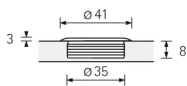

Übersicht

Hettich ProDecor Möbelmuschel Borgoa, verchromt mat H11 mm/D 41 mm 9070567

Produktnummer: E9070567

Optionen

Beschreibung

Einsetzgriff Borgoa, ø 41 mm, Verchromt matt

Produktinformationen

Hinweis: Die technischen Produktdaten wurden möglicherweise mithilfe KI-gestützter Verfahren ausgelesen und generiert.

EAN	4008057481915
Hersteller-Nummer	9070567
Herstellername	Hettich
Bohrlochabstand [mm]	ohne mm
Durchmesser	41 mm
Farbbezeichnung	Chrom matt
Farbton	Silber
Form	Rund
Gewicht	0.023 kg
Material	Zink