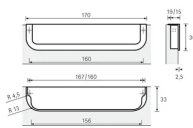

Übersicht

Möbelgriff Athena Edelstahl BA=160 mm 9065426

Produktnummer: E9065426

Optionen

Beschreibung

Einsetzgriff Athena, •-• 160 mm, Edelstahl Optik gebürstet

Produktinformationen

Hinweis: Die technischen Produktdaten wurden möglicherweise mithilfe KI-gestützter Verfahren ausgelesen und generiert.

EAN	4023149001444
Hersteller-Nummer	9065426
Herstellername	Hettich
Bohrlochabstand [mm]	160 mm
Farbbezeichnung	Edelstahl Optik
Farbton	Silber
Form	Eckig
Gewicht	0.2042 kg
Material	Zink
Breite	19 mm
Stärke	36 mm