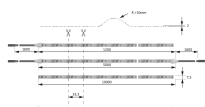

Übersicht

Versa Inside 120 12VDC neutralweiß L=1.2m 7,2W/m LTG 1x1.8m M15600202

Produktnummer: E9387945

Optionen

Beschreibung

Produktvorteile • 30 % gleichmäßigere Lichtverteilung • 30 % effizienter • 30 % mehr Licht • 0 % mehr Leistungsaufnahme als der Vorgänger Versa Inside 90 Produkteigenschaft • Beidseitige Zuleitung bei der 5000 mm

Länge (ein Schnitt, zwei Leuchten), siehe Zeichnung • Perfekt für Schrankinnenbeleuchtung • Akzentbeleuchtung in heller Umgebung

Produktinformationen

Hinweis: Die technischen Produktdaten wurden möglicherweise mithilfe KI-gestützter Verfahren ausgelesen und generiert.

EAN	4250985912355
Hersteller-Nummer	5600202
Herstellername	Halemeier
Farbe/Oberfläche	Weiß
Farbton	Weiß
Gewicht	1 kg
Leistung je Leuchte [W]	7.2 W
Lichtfarbe	Neutralweiß
Nennlänge	1200 mm
Nennspannung [V]	12 V