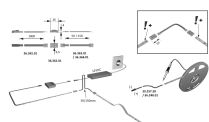

Übersicht

Versa Inside 120 12VDC neutralweiß L=1.2m 7,2W/m LTG 1x1.8m M15600202

Produktnummer: E9387945

Optionen

Beschreibung

Produktvorteile • 30 % gleichmäßigere Lichtverteilung • 30 % effizienter • 30 % mehr Licht • 0 % mehr Leistungsaufnahme als der Vorgänger Versa Inside 90 Produkteigenschaft • Beidseitige Zuleitung bei der 5000 mm

Länge (ein Schnitt, zwei Leuchten), siehe Zeichnung • Perfekt für Schrankinnenbeleuchtung • Akzentbeleuchtung in heller Umgebung

Produktinformationen

Hinweis: Die technischen Produktdaten wurden möglicherweise mithilfe KI-gestützter Verfahren ausgelesen und generiert.

EAN	4250985912355
Hersteller-Nummer	5600202
Herstellername	Halemeier
Farbe/Oberfläche	Weiß
Farbton	Weiß
Gewicht	1 kg
Leistung je Leuchte [W]	7.2 W
Lichtfarbe	Neutralweiß
Nennlänge	1200 mm
Nennspannung [V]	12 V