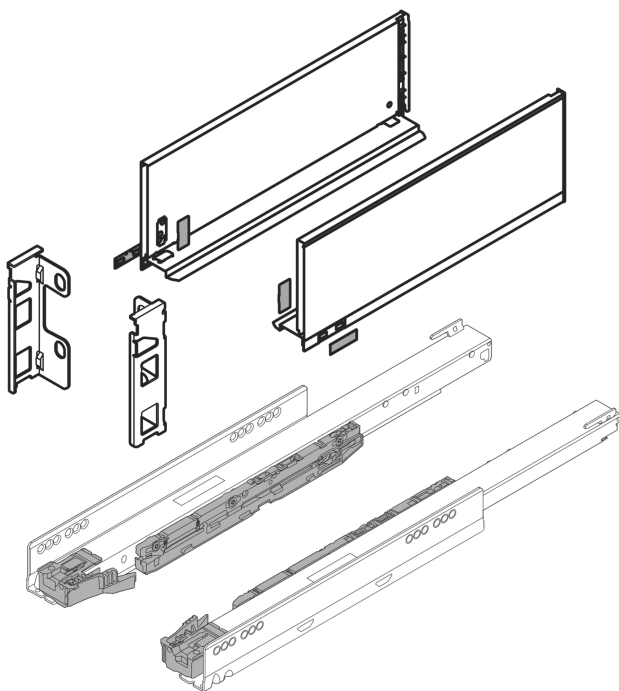

## Übersicht

# Blum Legrabox pure Set seidenweiß matt NL 450 mm, Höhe C (176,8 mm)

Produktnummer: E9333437

#### Nennlänge

270 mm

300 mm

350 mm

400 mm

450 mm

500 mm

550 mm

600 mm

650 mm

**Farbbezeichnung** Seidenweiß