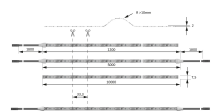

## Beschreibung

Produktvorteile • 30 % gleichmäßigere Lichtverteilung • 30 % effizienter • 30 % mehr Licht • 0 % mehr Leistungsaufnahme als der Vorgänger Versa Inside 90 Produkteigenschaft • Beidseitige Zuleitung bei der 5000 mm Länge (ein Schnitt, zwei Leuchten), siehe Zeichnung • Perfekt für Schrankinnenbeleuchtung • Akzentbeleuchtung in heller Umgebung