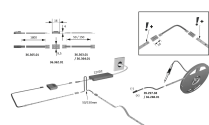

## Übersicht

# Versa Inside 2x120 12VDC multiweißL=10m 7,2W/m Konfektionsrolle5600231

Produktnummer: E9387953

## Beschreibung

Produktvorteile • 30 % gleichmäßigere Lichtverteilung • 30 % effizienter • 30 % mehr Licht • 0 % mehr Leistungsaufnahme als der Vorgänger Versa Inside 90 Produkteigenschaft • Beidseitige Zuleitung bei der 5000 mm Länge (ein Schnitt, zwei Leuchten), siehe Zeichnung • Perfekt für Schrankinnenbeleuchtung • Akzentbeleuchtung in heller Umgebung