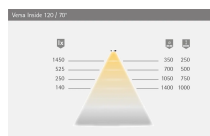

## Beschreibung

Produktvorteile • 30 % gleichmäßigere Lichtverteilung • 30 % effizienter • 30 % mehr Licht • 0 % mehr Leistungsaufnahme als der Vorgänger Versa Inside 90 Produkteigenschaft • Beidseitige Zuleitung bei der 5000 mm Länge (ein Schnitt, zwei Leuchten), siehe Zeichnung • Perfekt für Schrankinnenbeleuchtung • Akzentbeleuchtung in heller Umgebung